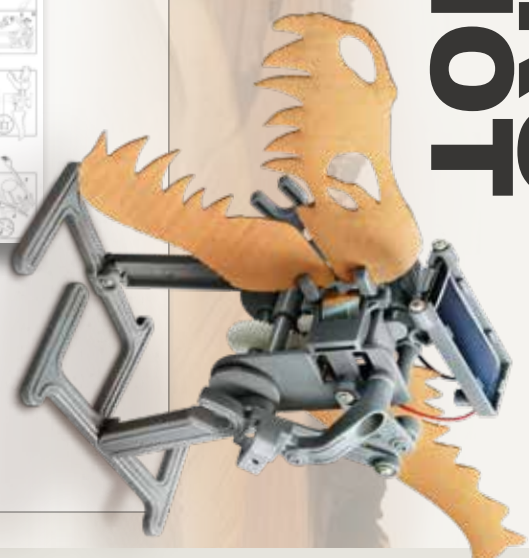

ΗΛΙΑΚΟ ΡΟΜΠΟΤ

ΒΑΣΗ ΣΤΗΡΣΗΣ ΗΛΙΑΚΟΥ ΠΛΑΝΕΑ, 1 Χ ΣΤΗΡΙΓΜΑ ΧΕΡΙΟΥ, 1 Χ ΣΩΜΑ ΡΟΜΠΟΤ ΜΕ ΓΡΑΝΑΖΙ, ΜΟΤΕΡΑΚΙ ΚΑΙ ΕΚΚΕΝΤΡΟ ΚΙΝΗΤΗΡΑ, 2 Χ ΧΕΡΙΑ (ΔΕΞΙ ΚΑΙ ΑΡΙΣΤΕΡΟ), 2 Χ ΣΥΝΔΕΣΜΟΙ ΠΟΔΙΩΝ, 2 Χ ΠΟΔΙΑ (ΔΕΞΙ ΚΑΙ ΑΡΙΣΤΕΡΟ), 2 Χ ΒΑΣΕΙΣ ΓΙΑ ΤΑ ΠΟΔΙΑ, 2 Χ ΥΠΟΣΤΗΡΙΚΤΙΚΑ ΚΛΙΠ ΓΙΑ ΤΟ ΣΩΜΑ ΤΟΥ ΡΟΜΠΟΤ, ΒΙΑΣ ΜΕ ΠΛΕΙΜΑΔΙ, ΒΙΑΣ & ΛΕΠΤΟΜΕΡΕΙΣ ΟΔΗΓΙΕΣ. (ΕΠΙΣΗΜΑΝΣΕΙΣ: ΕΠΙΣΗΣ ΑΠΑΙΤΟΥΝΤΑΙ, ΑΝΑΛΑΒΕΝ ΠΕΡΙΛΑΜΒΑΝΟΝΤΑΙ ΣΕ ΑΥΤΗ ΤΗ ΣΥΣΚΕΥΑΣΙΑ: ΜΙΚΡΟ ΣΤΑΥΡΟΚΑΤΣΑΒΙΔΙΟ, 1 Χ ΑΔΕΙΟ ΧΑΡΤΙΝΟ ΠΟΤΗΡΙ & 2 Χ ΠΙΠΟΥΝΙΑ)

ΠΡΟΣΟΧΗ: ΓΙΑ ΗΛΙΚΙΕΣ ΑΝΩ ΤΩΝ 8 ΕΤΩΝ. ΟΧΙ ΓΙΑ ΠΑΙΔΙΑ ΚΑΤΩ ΤΩΝ 3 ΕΤΩΝ ΔΟΓΩ ΜΙΚΡΩΝ ΚΟΜΜΑΤΙΩΝ. ΣΥΝΙΣΤΑΤΑΙ ΚΑΘΟΔΗΓΗΣΗ ΑΠΟ ΕΝΗΛΙΚΑ. ΔΙΑΒΑΣΤΕ ΤΙΣ ΟΔΗΓΙΕΣ ΠΡΙΝ ΤΗ ΧΡΗΣΗ. ΑΚΟΛΟΥΘΗΣΤΕ ΤΕΣ ΚΑΙ ΚΡΑΤΗΣΤΕ ΤΕΣ ΩΣ ΑΝΑΦΟΡΑ. ΤΑ ΧΡΩΜΑΤΑ ΚΑΙ ΤΑ ΠΕΡΙΕΧΟΜΕΝΑ ΜΠΟΡΕΙ ΝΑ ΔΙΑΦΕΡΟΥΝ ΑΠΟ ΑΥΤΑ ΠΟΥ ΦΑΙΝΟΝΤΑΙ ΣΤΙΣ ΕΙΚΟΝΕΣ. ΚΑΤΑΣΚΕΥΑΖΕΤΑΙ ΣΤΗΝ ΚΙΝΑ.

ΠΡΟΣ ΤΟΥΣ ΓΟΝΕΙΣ: ΔΙΑΒΑΣΤΕ ΟΛΕΣ ΤΙΣ ΟΔΗΓΙΕΣ ΠΡΟΤΟΥ ΠΑΡΑΣΧΕΤΕ ΚΑΘΟΔΗΓΗΣΗ ΣΤΑ ΠΑΙΔΙΑ ΣΑΣ.

ΚΟΥΤΡΟΠΟΥΛΟΣ
Επιχειρήσεων Αντικείμενο Αντικείμενο
ΕΙΣΑΓΩΓΕΑΣ: Α. & Γ. ΚΟΥΤΡΟΠΟΥΛΟΣ & ΣΙΑ Ο.Ε.
Κεφαλαγίου, 18, Αθήνα ΤΚ-114 45 ΑΘΗΝΑ
www.4mtoys.gr

www.facebook.com/4mtoys.gr

© 2010 4M INDUSTRIAL DEVELOPMENT LIMITED. ΟΛΑ ΤΑ ΔΙΚΑΙΩΜΑΤΑ ΕΙΝΑΙ ΚΑΤΟΧΥΡΩΜΕΝΑ. Ο ΟΡΟΣ KIDZLABS ΕΙΝΑΙ ΚΑΤΟΧΥΡΩΜΕΝΟ ΣΗΜΑ ΚΑΤ'ΕΓΓΕΝ ΤΗΣ 4M INDUSTRIAL DEVELOPMENT LIMITED. ΙΤΟΣΕΛΙΔΑ: WWW.4M-IND.COM EMAIL: INFO@4M-IND.COM ADDRESS: 2104, SHUI ON CENTRE, HARBOUR RD, HONG KONG