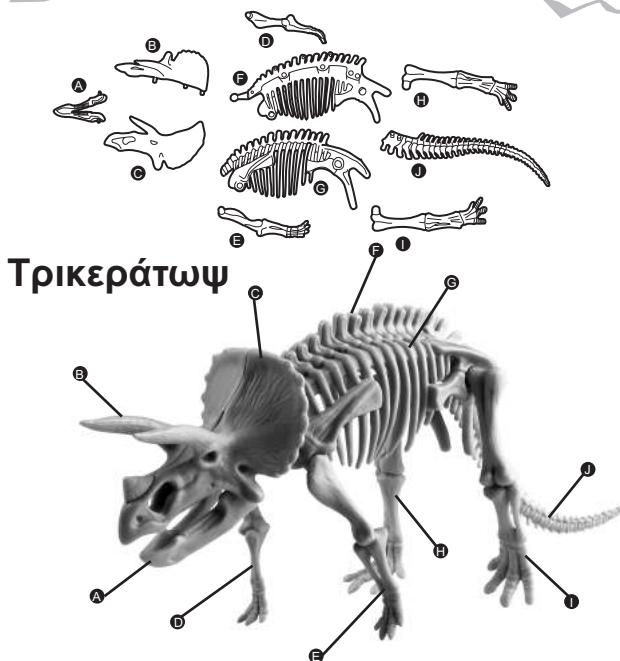

Τρικεράτωψ