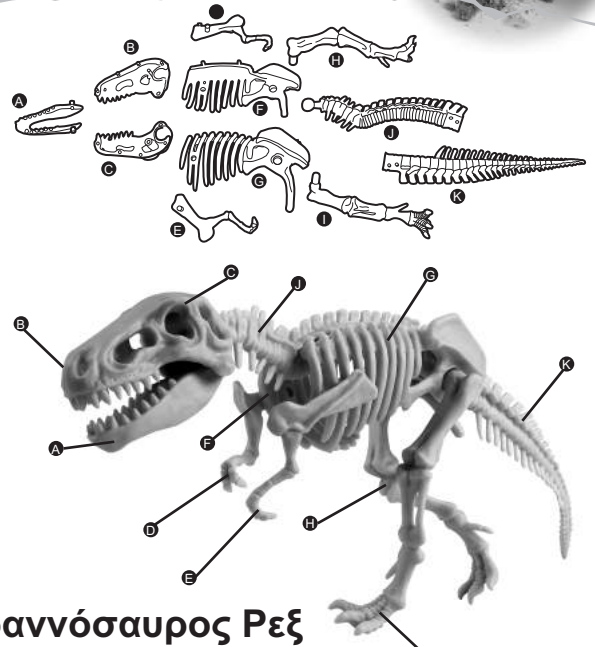

Ανασκαφές Δεινοσαύρων

Κάνε την ανασκαφή ενός δεινοσαύρου! Χρησιμοποίησε το σφυράκι και το ειδικό εργαλείο που θα βρεις στη συσκευασία για να σπάσεις την πέτρα και να ανακαλύψεις τα κόκαλα του δεινόσαυρου. Καθάρισέ τα με το ειδικό πινελάκι και συναρμολόγησε το δεινόσαυρο!

**ΠΡΟΣΟΧΗ! ΔΕ ΣΥΣΤΗΝΕΤΑΙ ΓΙΑ ΠΑΙΔΙΑ ΗΛΙΚΙΑΣ ΚΑΤΩ ΤΩΝ 8 ΕΤΩΝ.
ΔΕΝ ΕΙΝΑΙ ΚΑΤΑΛΛΗΛΟ ΓΙΑ ΠΑΙΔΙΑ ΗΛΙΚΙΑΣ ΚΑΤΩ ΤΩΝ 3 ΕΤΩΝ ΛΟΓΩ
ΜΙΚΡΩΝ ΚΟΜΜΑΤΙΩΝ. ΑΥΤΗ Η ΣΥΣΚΕΥΑΣΙΑ ΠΕΡΙΕΧΕΙ ΥΛΙΚΑ ΜΕ ΑΙΧΜΗΡΕΣ
ΓΩΝΙΕΣ ΚΑΙ ΑΚΡΕΣ ΓΙΑ ΛΕΙΤΟΥΡΓΙΚΟΥΣ ΣΚΟΠΟΥΣ.
ΝΑ ΦΟΡΑΤΕ ΠΑΝΤΑ ΤΑ ΠΡΟΣΤΑΤΕΥΤΙΚΑ ΓΥΑΛΙΑ ΟΤΑΝ ΚΑΝΕΤΕ ΤΗΝ ΑΝΑΣΚΑΦΗ.
ΜΗ ΧΤΥΠΑΤΕ ΜΕ ΠΟΛΥ ΔΥΝΑΜΗ ΤΗΝ ΠΕΤΡΑ ΓΙΑ ΝΑ ΑΠΟΦΥΓΕΤΕ
ΤΡΑΥΜΑΤΙΣΜΟΥΣ ΚΑΙ ΝΑ ΜΗΝ ΠΡΟΚΑΛΕΣΕΤΕ ΖΗΜΙΑ ΣΤΑ ΚΟΚΑΛΑ ΤΟΥ
ΔΕΙΝΟΣΑΥΡΟΥ.
ΜΗΝ ΚΑΤΑΠΙΝΕΤΕ ΤΟ ΥΛΙΚΟ ΤΗΣ ΠΕΤΡΑΣ. ΣΕ ΠΕΡΙΠΤΩΣΗ ΚΑΤΑΠΟΣΗΣ ΖΗΤΗΣΤΕ
ΑΜΕΣΩΣ ΙΑΤΡΙΚΗ ΒΟΗΘΕΙΑ.
ΣΤΗ ΣΥΣΚΕΥΑΣΙΑ ΠΕΡΙΕΧΕΤΑΙ ΕΝΑΣ ΣΚΕΛΕΤΟΣ ΔΕΙΝΟΣΑΥΡΟΥ.
ΑΠΑΡΑΙΤΗΤΗ Η ΕΠΙΒΛΕΨΗ ΑΠΟ ΕΝΗΛΙΚΑ ΚΑΤΑ ΤΗ ΔΙΑΡΚΕΙΑ ΤΟΥ ΠΑΙΧΝΙΔΙΟΥ.**

8+

Βελοσιράπτορας

Τυραννόσαυρος Ρεξ

Τρικεράτωψ

Στεγόσαυρος