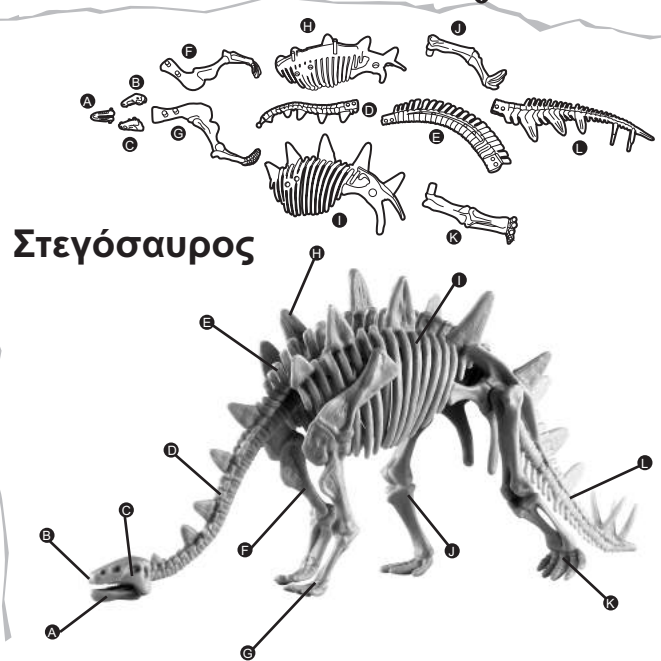

Ανασκαφές Δεινοσαύρων

Κάνε την ανασκαφή ενός δεινοσαύρου! Χρησιμοποίησε το σφυράκι και το ειδικό εργαλείο που θα βρεις στη συσκευασία για να σπάσεις την πέτρα και να ανακαλύψεις τα κόκαλα του δεινόσαυρου. Καθάρισέ τα με το ειδικό πινελάκι και συναρμολόγησε το δεινόσαυρο!

**ΠΡΟΣΟΧΗ! ΔΕ ΣΥΣΤΗΝΕΤΑΙ ΓΙΑ ΠΑΙΔΙΑ ΗΛΙΚΙΑΣ ΚΑΤΩ ΤΩΝ 8 ΕΤΩΝ.
ΔΕΝ ΕΙΝΑΙ ΚΑΤΑΛΛΗΛΟ ΓΙΑ ΠΑΙΔΙΑ ΗΛΙΚΙΑΣ ΚΑΤΩ ΤΩΝ 3 ΕΤΩΝ ΛΟΓΩ
ΜΙΚΡΩΝ ΚΟΜΜΑΤΙΩΝ. ΑΥΤΗ Η ΣΥΣΚΕΥΑΣΙΑ ΠΕΡΙΕΧΕΙ ΥΛΙΚΑ ΜΕ ΑΙΧΜΗΡΕΣ
ΓΩΝΙΕΣ ΚΑΙ ΑΚΡΕΣ ΓΙΑ ΛΕΙΤΟΥΡΓΙΚΟΥΣ ΣΚΟΠΟΥΣ.
ΝΑ ΦΟΡΑΤΕ ΠΑΝΤΑ ΤΑ ΠΡΟΣΤΑΤΕΥΤΙΚΑ ΓΥΑΛΙΑ ΟΤΑΝ ΚΑΝΕΤΕ ΤΗΝ ΑΝΑΣΚΑΦΗ.
ΜΗ ΧΤΥΠΑΤΕ ΜΕ ΠΟΛΥ ΔΥΝΑΜΗ ΤΗΝ ΠΕΤΡΑ ΓΙΑ ΝΑ ΑΠΟΦΥΓΕΤΕ
ΤΡΑΥΜΑΤΙΣΜΟΥΣ ΚΑΙ ΝΑ ΜΗΝ ΠΡΟΚΑΛΕΣΕΤΕ ΖΗΜΙΑ ΣΤΑ ΚΟΚΑΛΑ ΤΟΥ
ΔΕΙΝΟΣΑΥΡΟΥ.
ΜΗΝ ΚΑΤΑΠΙΝΕΤΕ ΤΟ ΥΛΙΚΟ ΤΗΣ ΠΕΤΡΑΣ. ΣΕ ΠΕΡΙΠΤΩΣΗ ΚΑΤΑΠΟΣΗΣ ΖΗΤΗΣΤΕ
ΑΜΕΣΩΣ ΙΑΤΡΙΚΗ ΒΟΗΘΕΙΑ.
ΣΤΗ ΣΥΣΚΕΥΑΣΙΑ ΠΕΡΙΕΧΕΤΑΙ ΕΝΑΣ ΣΚΕΛΕΤΟΣ ΔΕΙΝΟΣΑΥΡΟΥ.
ΑΠΑΡΑΙΤΗΤΗ Η ΕΠΙΒΛΕΨΗ ΑΠΟ ΕΝΗΛΙΚΑ ΚΑΤΑ ΤΗ ΔΙΑΡΚΕΙΑ ΤΟΥ ΠΑΙΧΝΙΔΙΟΥ.**

8+

Βελοσιράπτορας

Τυραννόσαυρος Ρεξ

Τρικεράτωψ

Στεγόσαυρος